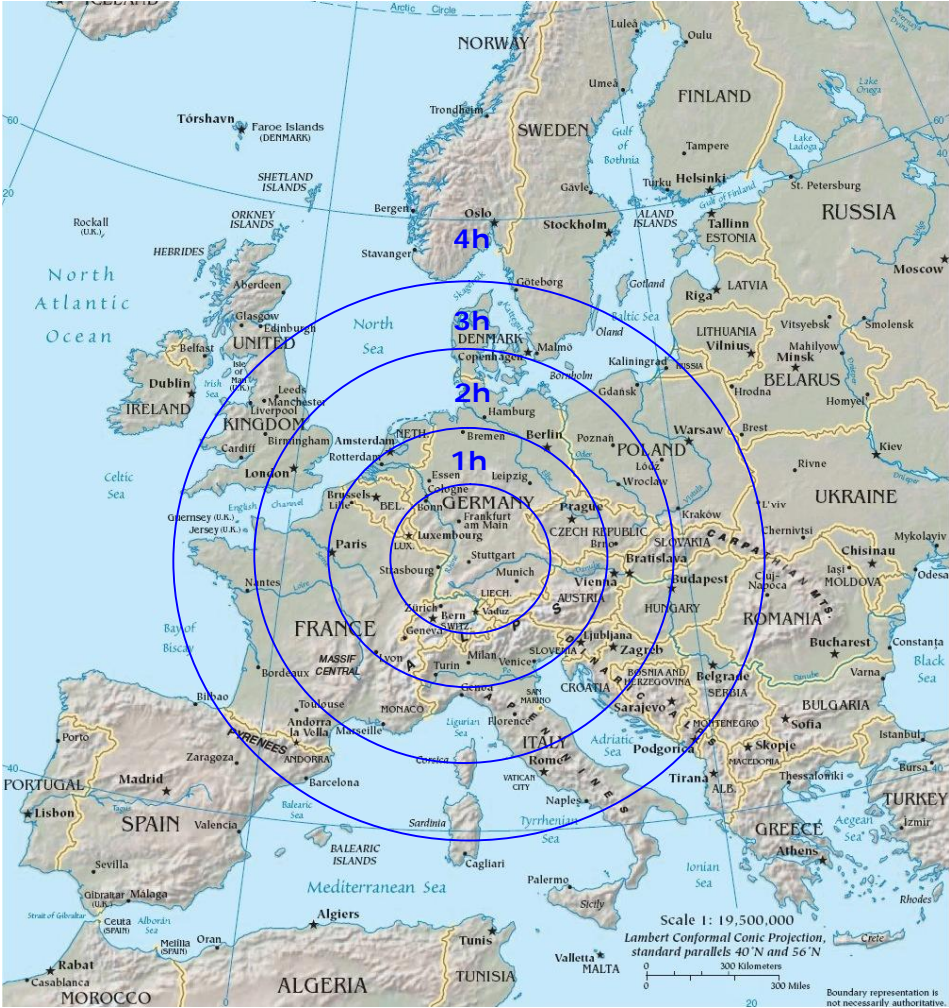

MOONEY

WE LOVE TO FLY. FAST.

Systembeschreibung Mooney M20K 231

Mooney M20K 231

- Schneller, sicherer Reiseflieger
- 1 Pilot, 1-2 Passagiere
- Reisegeschwindigkeit: ca. 300 km/h
- ausgerüstet für Instrumentenflug
- wirtschaftliches Fliegen ab Stuttgart
- flexible Termingestaltung

Übersicht der Flugzeiten in Europa

Modellrechnung und Beispiel Destinations

<i>Ziel</i>	<i>Flugzeit (h)</i>	<i>Fahrzeit (PKW h)</i>	<i>Zeitersparnis (h)</i>
<i>Stuttgart - Berlin Schönefeld</i>	2	6	4
<i>Stuttgart - Bremen</i>	2	6	4
<i>Stuttgart - Venedig</i>	1,5	8	6,5
<i>Stuttgart - Prag</i>	1,5	8	6,5
<i>Stuttgart – Samedan</i>	1,5	5	3,5
<i>Stuttgart - Wien</i>	2	6,5	4,5
<i>Stuttgart – Barcelona</i>	4	12	8